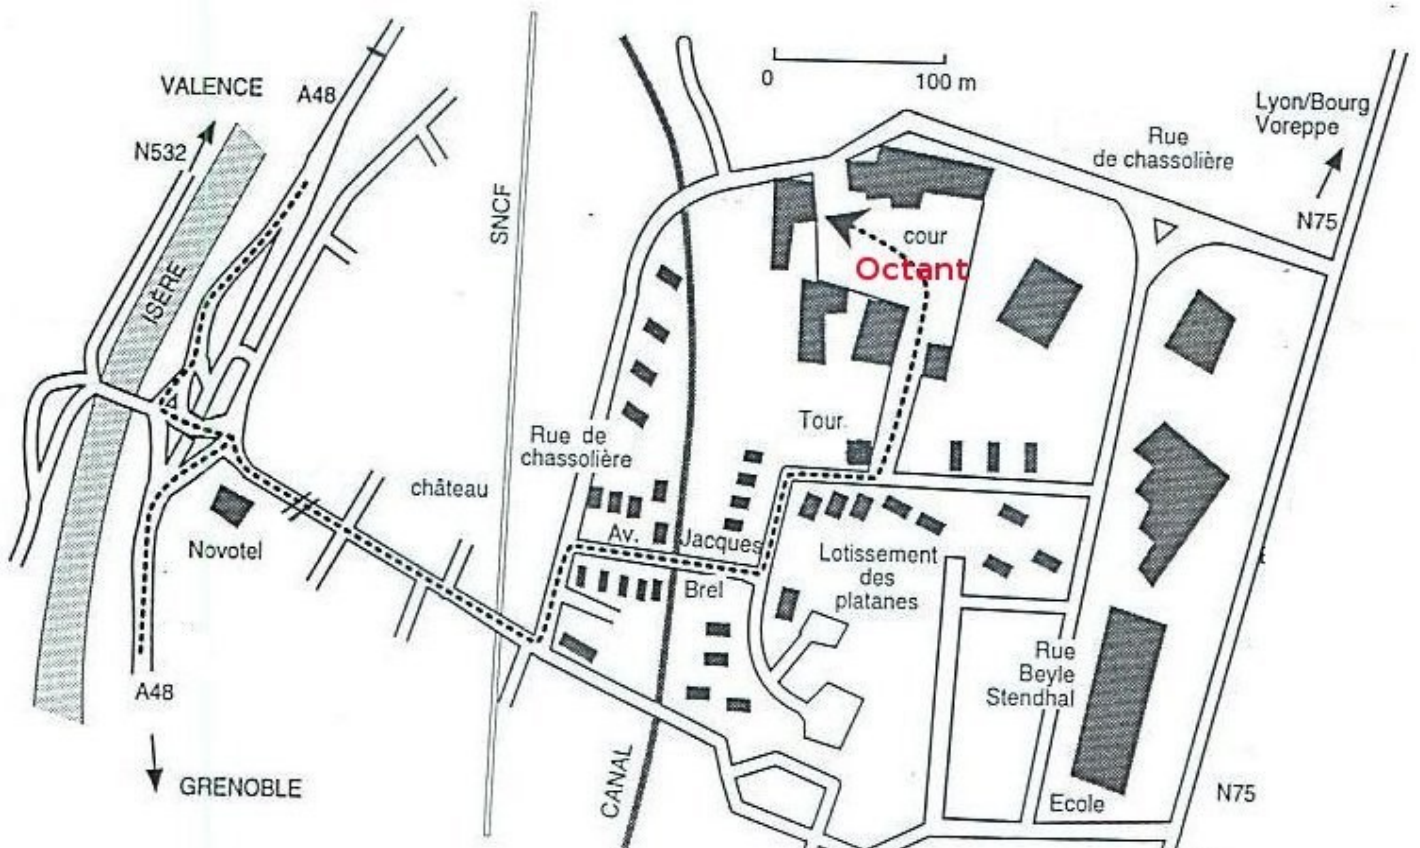

Octant Informatique
193, rue Chassolier
(Entrée par la Rue Jacques Brel)
38340 VOREPPE
Tél : 0476508238
Fax : 0476472380

Depuis Lyon/Valence par l'Autoroute :

- Première sortie No 12 après le péage de Voreppe (Direction Autrans, Villard de Lans, ... avant la station Essence)
- 200m plus loin, prendre à gauche au STOP : Vous passez au dessus de l'autoroute
- Prendre la première à droite après le Pont, vous arrivez au Novotel (Voir plan)

Depuis Grenoble par la Rocade:

- Sortie Voiron avant le péage de Voreppe
- Prendre la première à droite juste à la fin de la bretelle, vous arrivez au Novotel (Voir plan)